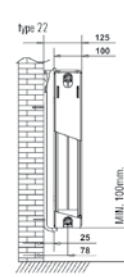

grzejnik 22-PKKP

* ilość pełnopaletowa:
7 szt.