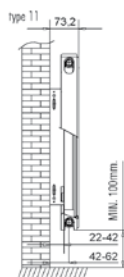

grzejnik 11-PK

* ilość pełnopaletowa:
12 szt.