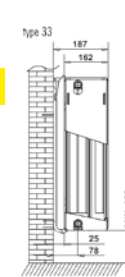

grzejnik 33-PKKPKP

* ilość pełnopaletowa:
4 szt.